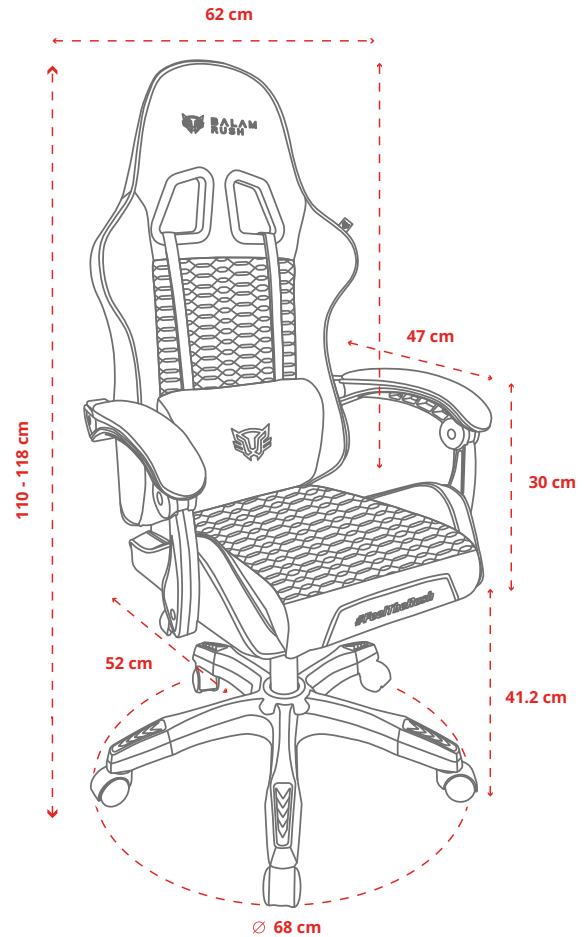

Materiales seleccionados: piel sintética, espuma de poliuretano, nylon, metal y madera. Comodidad donde importa, resistencia donde se necesita.

■ DISEÑO COMPACTO Y SOBRIO

Con un perfil de 52 × 62 × 118 cm, entra perfecto en tu espacio sin robar protagonismo. Y con acabado rosa-negro, se acopla a tu estilo y setup gamer como ninguna otra.

■ MECANISMO ESTILO MARIPOSA Y PISTÓN CLASE 3

Soporta hasta 120 kg con pistón de gas que te otorga 8 cm de ajuste de altura, y dos ajustes de inclinación de respaldo. Estabilidad nivel pro, incluso cuando la partida se pone intensa.

ESPECIFICACIONES

Producto	Silla Ergonómica Gamer
Modelo	BR-944489
Dimensiones (L*W*H)	52 x 62 x 110 - 118 cm
Peso	13 kg
Peso máximo soportado (Kg)	120 kg
Material de la estructura	Metal + Espuma moldeada
Material del respaldo	PU + Tela + Espuma de Alta Densidad
Material del asiento	Madera + Espuma moldeada
Material de cojines lumbar/cervical	Espuma moldeada
Material de los reposabrazos	Nylon
Material de la base	PU
Material de las ruedas	PU
Tipo de mecanismo	Mariposa
Inclinación del respaldo (grados)	135°
Bloqueo de ángulo de inclinación	Dos ángulos 90° y 135°

MEDIDAS

INFORMACIÓN DE EMPAQUE

Código EAN-13	7506215944489
Medida de empaque (L*W*H*)	80 x 25.5 x 58 cm
Peso	14.87 kg
Garantía	1 año

Sumergete en la batalla, con total confort