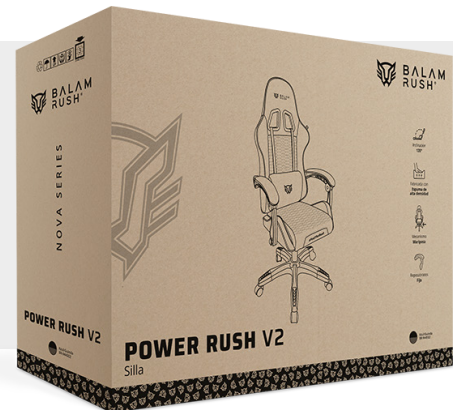

INFORMACIÓN DE EMPAQUE

Código EAN-13	7506215944489
Medida de empaque (L*W*H*)	80 x 25.5 x 58 cm
Peso	14.87 kg
Garantía	1 año