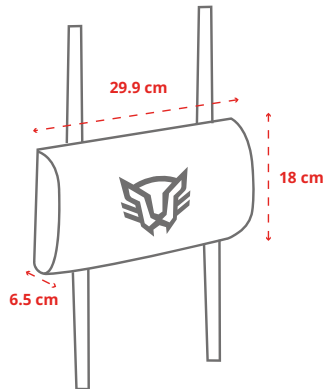

Materiales seleccionados: piel sintética, espuma de poliuretano, nylon, metal y madera. Comodidad donde importa, resistencia donde se necesita.

■ DISEÑO COMPACTO Y SOBRIO

Con un perfil de 52 × 62 × 118 cm, entra perfecto en tu espacio sin robar protagonismo. Y con acabado rosa-negro, se acopla a tu estilo y setup gamer como ninguna otra.

■ MECANISMO ESTILO MARIPOSA Y PISTÓN CLASE 3

Soporta hasta 120 kg con pistón de gas que te otorga 8 cm de ajuste de altura, y dos ajustes de inclinación de respaldo. Estabilidad nivel pro, incluso cuando la partida se pone intensa.

ESPECIFICACIONES

Producto	Silla Ergonómica Gamer
Modelo	BR-944489
Dimensiones (L*W*H)	52 x 62 x 110 - 118 cm
Peso	13 kg
Peso máximo soportado (Kg)	120 kg
Material de la estructura	Metal + Espuma moldeada
Material del respaldo	PU + Tela + Espuma de Alta Densidad
Material del asiento	Madera + Espuma moldeada
Material de cojines lumbar/cervical	Espuma moldeada
Material de los reposabrazos	Nylon
Material de la base	PU
Material de las ruedas	PU
Tipo de mecanismo	Mariposa
Inclinación del respaldo (grados)	135°
Bloqueo de ángulo de inclinación	Dos ángulos 90° y 135°

MEDIDAS

INFORMACIÓN DE EMPAQUE

Código EAN-13	7506215944489
Medida de empaque (L*W*H*)	80 x 25.5 x 58 cm
Peso	14.87 kg
Garantía	1 año

Sumergete en la batalla, con total confort